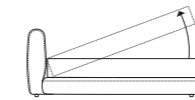

5MIL406
L340 P239 H90
Con contenitore
With storage base