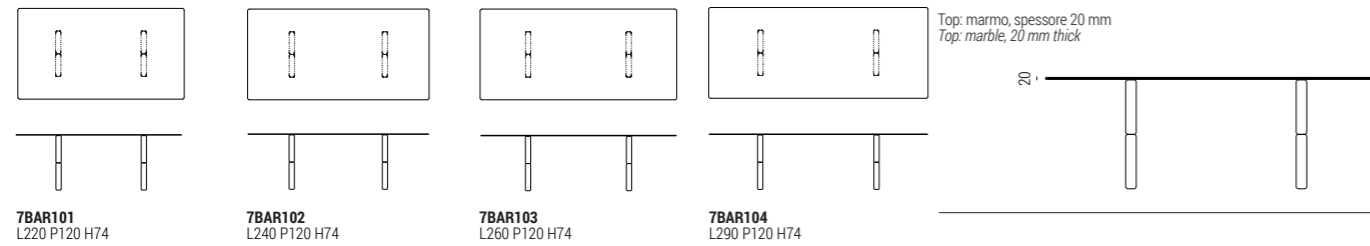

Barrio _2026_ DESIGN LUCA ERBA

Tavoli
Tables

7BAR101 L220 P120 H74
7BAR102 L240 P120 H74
7BAR103 L260 P120 H74
7BAR104 L290 P120 H74