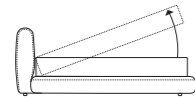

5MIL207
L220 P239 H90
Con contenitore
With storage base