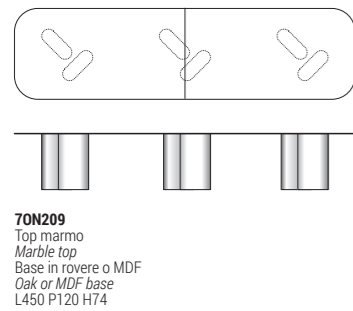

Onno _ 2022 _ DESIGN LUCA ERBA

Tavoli Dining tables

Il tavolo da pranzo Onno è disponibile con top in marmo e base in due versioni:
- base impiallacciato rovere tinto nelle finiture rovere in collezione
- base in MDF verniciato metallo o laccato lucido nelle finiture in collezione
*Onno dining table is available with marble top and base in two versions:
- oak veneer base stained in the oak finishes in collection
- base in MDF painted metal finishes or shiny lacquered in the finishes in collection*