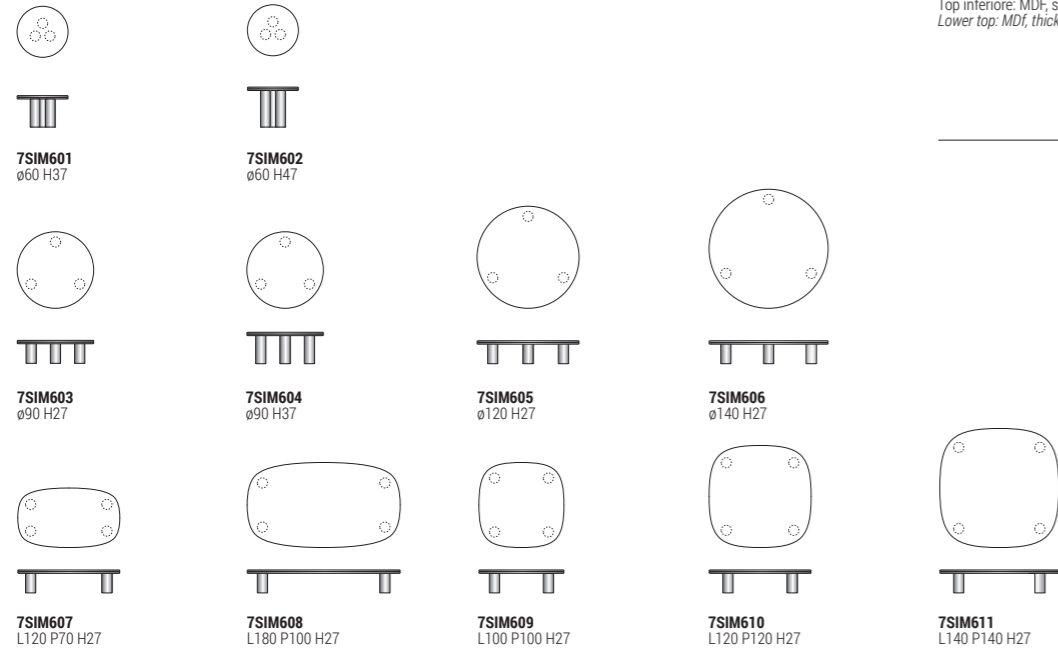

Simmy Lacquered _ 2024_ DESIGN **LUCA ERBA**

Piano superiore, inferiore e gambe in MDF
Upper, lower and legs in MDF

Tavoli
Tables

Top superiore: MDF, spessore 20 mm
Upper top: MDF, thickness 20 mm
Top inferiore: MDF, spessore 20 mm
Lower top: MDF, thickness 20 mm

Simmy Lacquered _ 2024_ DESIGN **LUCA ERBA**

Piano superiore, inferiore e gambe in MDF
Upper, lower and legs in MDF

Finiture
Finishes

Top inferiore e gambe:
MDF verniciato finitura metallica
Lower top and legs:
MDF painted in metal finishing