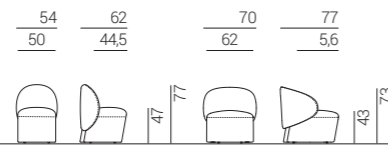

## Alba \_ 2026 \_ DESIGN LUCA ERBA

Schienale in legno multistrato di pioppo curvato imbottito con poliuretano espanso con densità 30 kg/m<sup>3</sup>. Seduta in legno multistrato di pioppo imbottito con poliuretano espanso 40 kg/m<sup>3</sup>, rivestito in dacron con cinghie elastiche intrecciate. Rivestimento fisso.