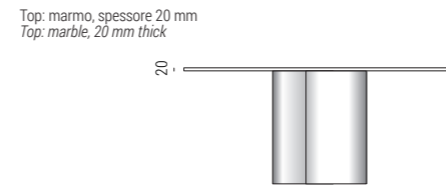

Onno _ 2022 _ DESIGN LUCA ERBA

Tavoli Dining tables

Il tavolo da pranzo Onno è disponibile con top in marmo e base in due versioni:
- base impiallacciato rovere tinto nelle finiture rovere in collezione
- base in MDF verniciato metallo o laccato lucido nelle finiture in collezione
*Onno dining table is available with marble top and base in two versions:
- oak veneer base stained in the oak finishes in collection
- base in MDF painted metal finishes or shiny lacquered in the finishes in collection*