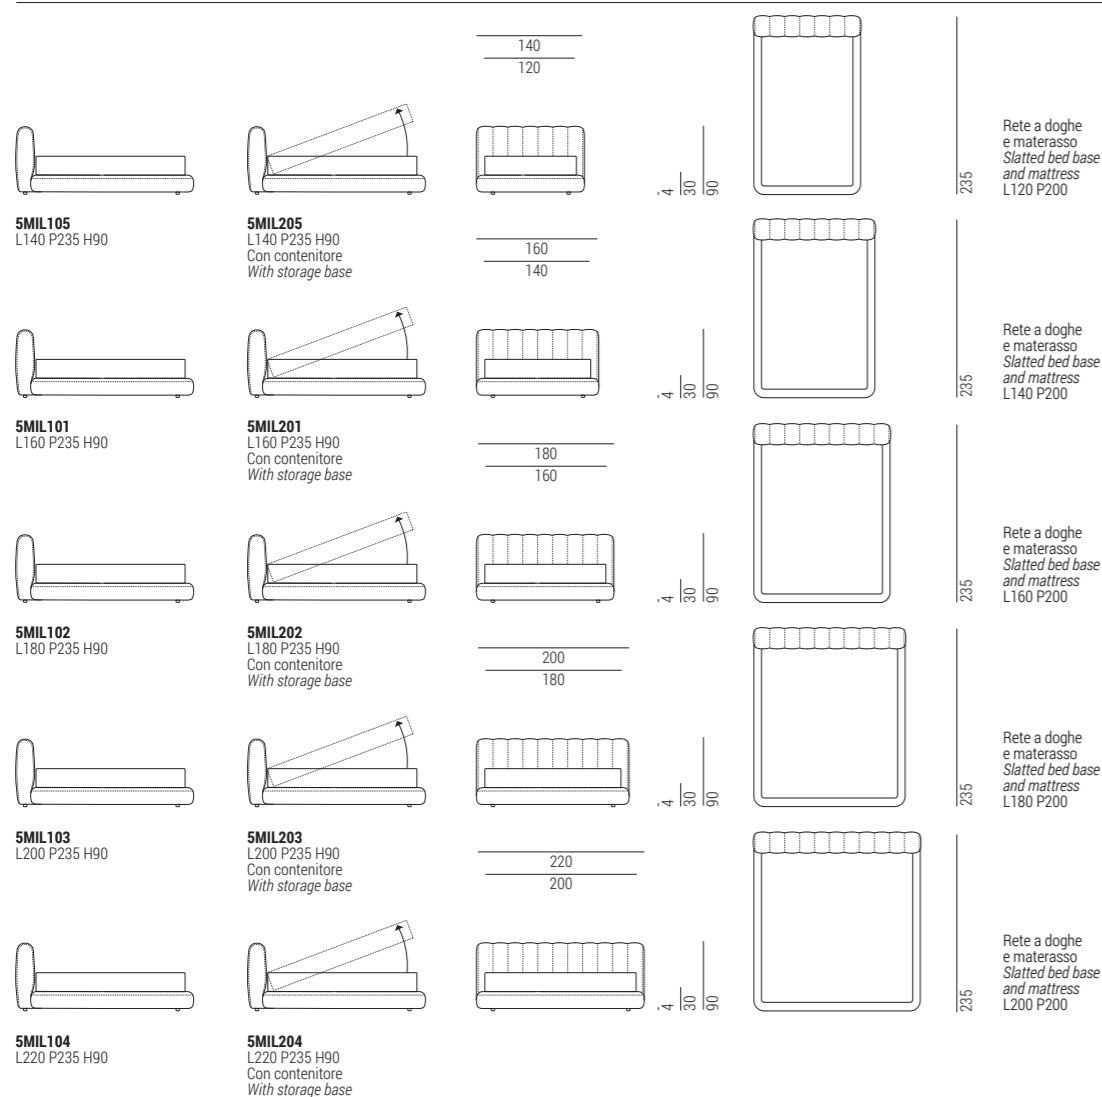

Structure consisting of panels composed of wood particles, mainly poplar and fir.
Padding in non-deformable polyurethane covered in dacron.
Bed base with structure in iron tube and beech slats.
Available in three different widths, also with storage compartment under the bed base.
Removable cover in fabric, non-removable in leather and artificial leather.

Struktur bestehend aus Platten aus Holzpartikeln, hauptsächlich Pappel und Tanne.
Polsterung aus unverformbarem, mit Dacron überzogenem Polyurethan.
Lattenrost mit Struktur aus Eisenrohr und Buchenlatten.
Erhältlich in drei verschiedenen Breiten, auch mit Bettkasten unter dem Lattenrost.
Abnehmbarer Bezug aus Stoff, nicht abziehbar aus Leder und Kunstleder.

Structure composée de panneaux composés de particules de bois, principalement de peuplier et de sapin.
Rembourrage en polyuréthane indéformable recouvert de dacron.
Sommier avec structure en tube de fer et lattes de hêtre.
Disponible en trois largeurs différentes, également avec compartiment de rangement sous le sommier.
Revêtement déhoussable en tissu, non déhoussable en cuir et simili cuir.

Letti
Beds

STANDARD SIZES