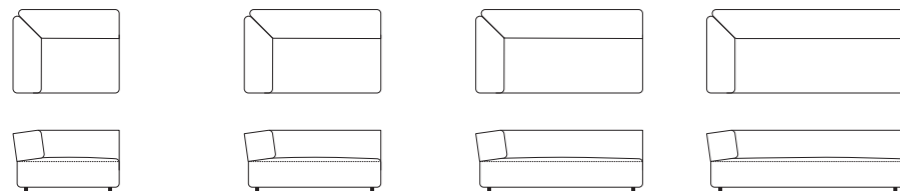

Elementi angolari Corner elements

9THI301
L140 P110 H67

9THI302
L180 P110 H67

9THI303
L220 P110 H67

9THI304
L260 P110 H67