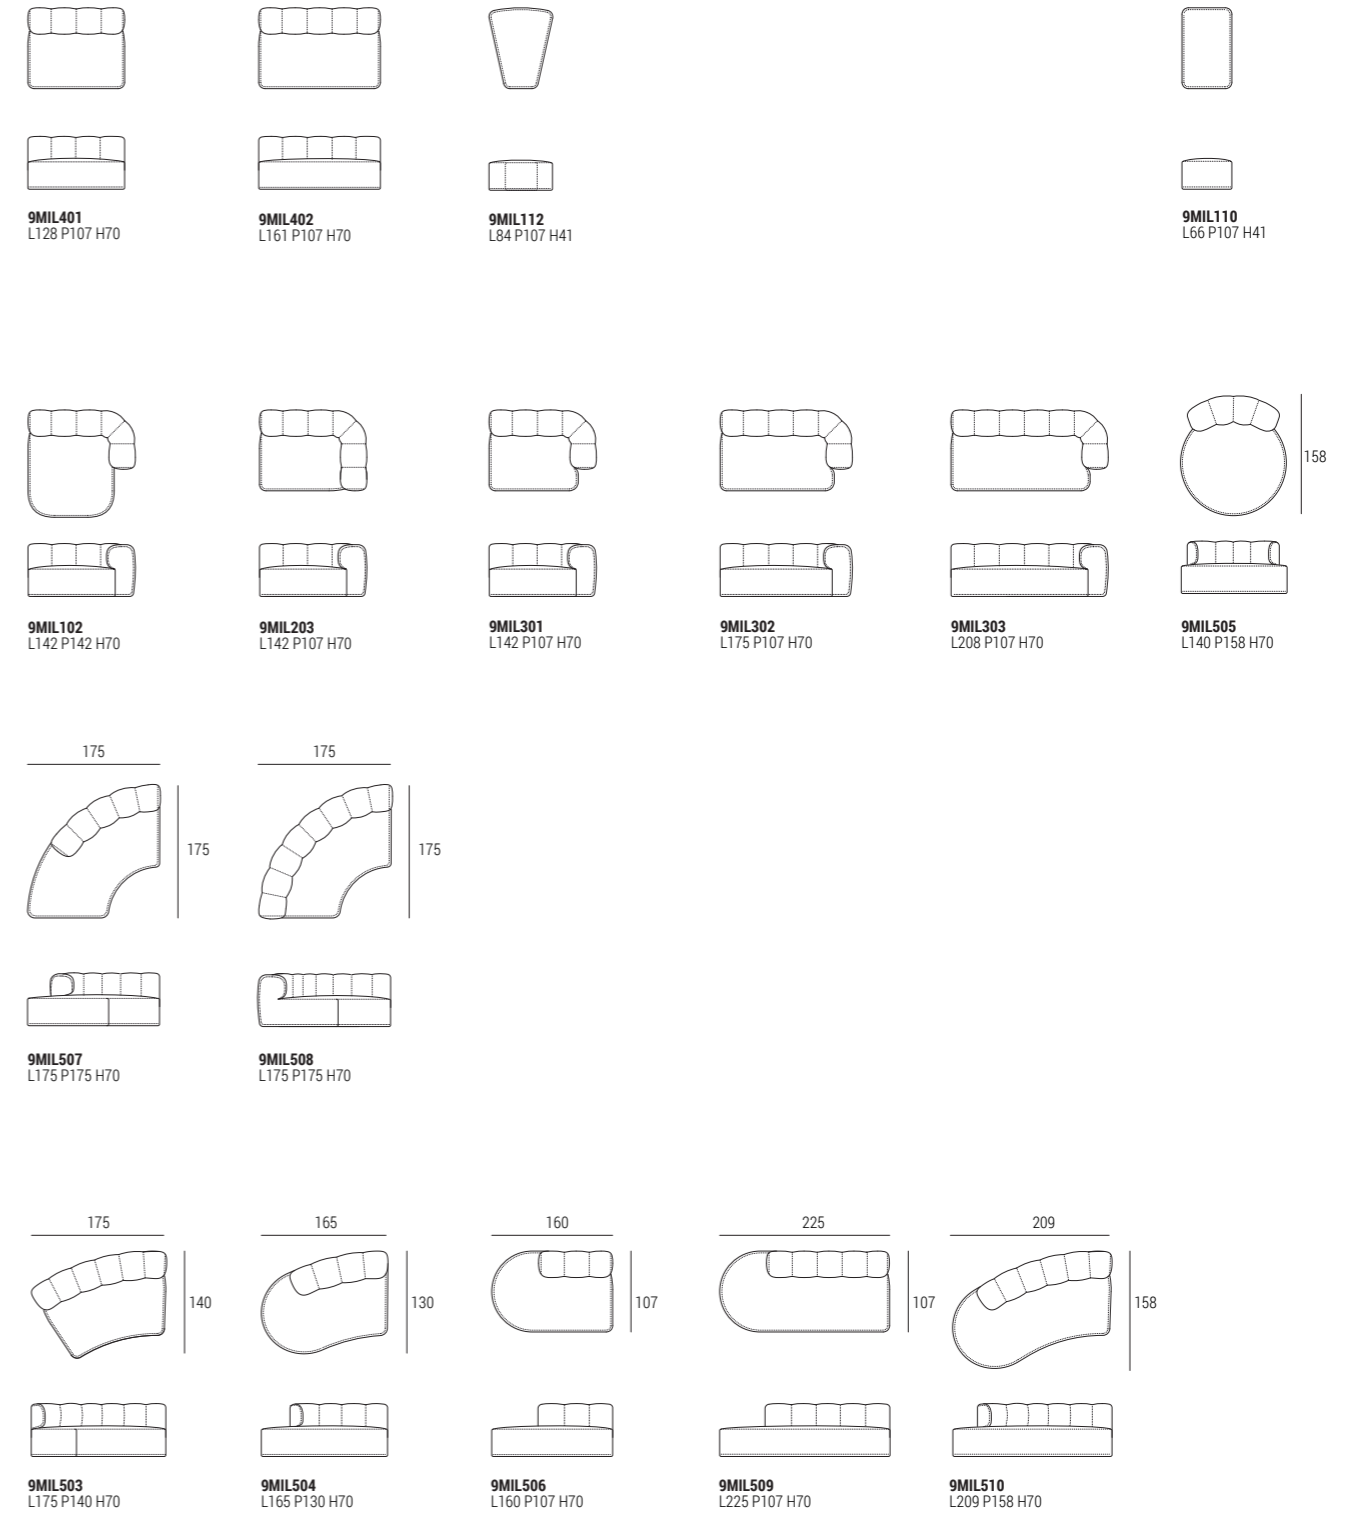

Milo _2023_ DESIGN LUCA ERBA

Elementi componibili
Modular elements

Pouf
Ottomans