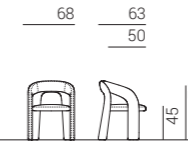

Dada _2026_ DESIGN LUCA ERBA

Struttura in tubolare di metallo ricoperto con schiuma di poliuretano a freddo ignifugo, classe 11M, rivestito con una fodera in fibra acrilica.
Il rivestimento è sempre fisso.

Structure en tubes métalliques recouverts de mousse de polyuréthane expansée à froid ignifuge, classe 11M, revêtue d'une doublure en fibre acrylique.
Le revêtement est toujours fixe.

Frame in tubular metal covered with fire-retardant cold-cured polyurethane foam (Class 11M) and lined with an acrylic fibre cover.
The cover is always fixed.

Каркас из металлических труб, покрытых огнестойкой холодной полиуретановой пеной класса 11M, с обивкой из акрилового волокна.
Обивка всегда является несъемной.

Gestell aus Metallrohr, mit feuerhemmendem Kaltpolyurethanschaum der Klasse 11M ummantelt und mit einem Bezug aus Acrylfaser bezogen.
Dada ist immer festbezogen.

Poltrona Armchairs