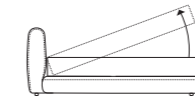

5MIL407
L380 P239 H90
Con contenitore
With storage base