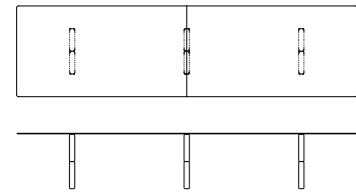

7BAR105 L450 P120 H74