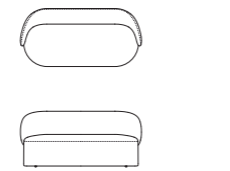

Divani
Sofas

9ALB301
L160 P77 H73