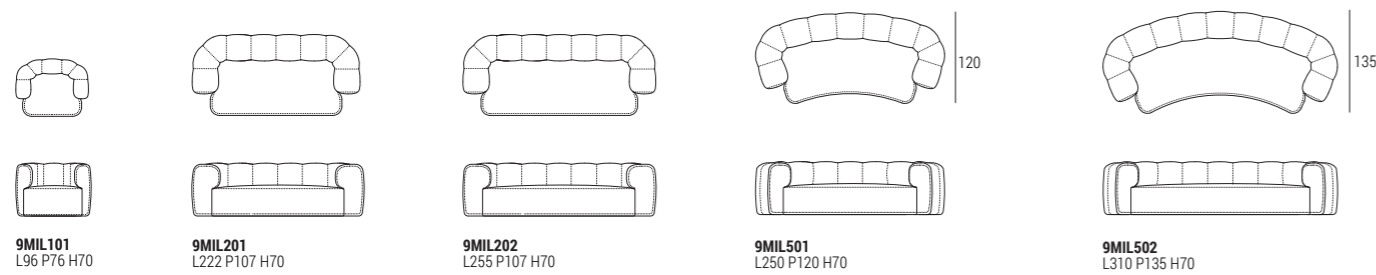

Carcasse en bois massif et multiplis munie de bandes élastiques entrecroisées.
Assise rembourrée en mousse de polyuréthane d'une densité de 40 kg/m³ couverte de dacron.
Dossier rembourré en mousse polyuréthane de différentes densités de 30 kg/m³ et 40 kg/m³ couverte de dacron.
Revêtement fixe.

Frame made of solid wood and plywood with interwoven elastic belts.
Seat upholstered with polyurethane foam with density of 40 kg/m³, covered with dacron.
Back upholstered with polyurethane foam with different densities of 30 kg/m³ and 40 kg/m³, covered with dacron.
Fixed covers.

Для производства каркаса используется массив дерева и многослойная фанера в сочетании с перекрещивающимися эластичными ремнями. Наполнение сиденья из вспененного пенополиуретан плотностью - 30 кг/м³, обернутого в дакрон.
Наполнение спинки из вспененного пенополиуретана различной степени плотности - 30 кг/м³ и 40 кг/м³, обернутого в дакрон.
Чехлы несъемные.

Das Gestell besteht aus Massiv- und Schichtholz, mit geflochtenen Gummigurten.
Sitz gepolstert mit Polyurethan-Schaumstoff 40 Kg/m³, mit Dacron bezogen.
Rücken gepolstert mit Polyurethan-Schaumstoff in verschiedenen Dichten 30 Kg/m³ und 40 Kg/m³, mit Dacron bezogen.
Ribot ist immer festbezogen.

Divani
Sofas