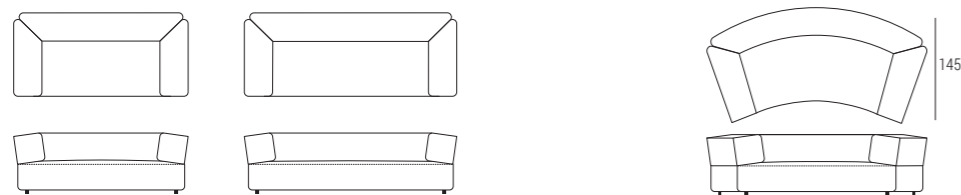

Frame in solid wood and plywood with interwoven elastic straps.
Seat padding in polyurethane foam and memory foam of different densities, covered in Dacron.
Backrest padding in polyurethane foam with a density of 30 kg/m³, covered in Dacron.
Fixed upholstery.
Bed kit not available.
On customer's demand, the piping can be in the same fabric as the sofa or in leather.
À la demande du client, le profil peut être réalisé dans le même tissu que le canapé ou en cuir.

Каркас выполнен из массива дерева и фанеры с плетеными эластичными ремнями.
Наполнитель сиденья: пенополиуретан и пенополиуретан с эффектом памяти переменной плотности, обтянутые дакроном.
Наполнитель спинки: пенополиуретан плотностью 30 кг/м³, обтянутые дакроном.
Фиксированная обивка.
Комплект для кровати не входит в комплект.
По желанию заказчика профиль может быть выполнен из той же ткани, что и диван, или из кожи.

Gestell aus Massivholz und Mehrschichtholz mit geflochtenen elastischen Gurten.
Sitzpolsterung aus Polyurethanschaum und Memory-Schaum mit unterschiedlichen Dichten, bezogen mit Dacron.
Rückenpolsterung aus Polyurethanschaum mit einer Dichte von 30 kg/m³, bezogen mit Dacron.
Thiago ist immer festbezogen.
Bett-Set nicht erhältlich.
Auf Wunsch des Kunden kann Keder im gleichen Stoff wie das Sofa oder in Leder ausgeführt werden.

Divani Sofas

9THI201
L230 P110 H67

9THI202
L280 P100 H67

9THI203
L310 P110 H67