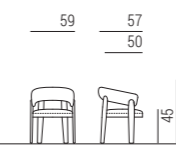

Cloe _ 2026 _ DESIGN LUCA ERBA

Fusto in legno multistrato di pioppo curvato. Struttura della seduta in legno multistrato con imbottitura in poliuretano espanso a quote differenziate 30 kg/m³ e 40 kg/m³, rivestito in dacron. Rivestimento fisso. La versione standard è dotata di antiscivolanti in PVC. Disponibili a richiesta altri tipi di antiscivolanti, in feltro e plastica.

Carcasse en bois multiplis de peuplier courbé. Structure de l'assise en bois multiplis finie de mousse de polyuréthane de différentes densités de 30 kg/m³ et de 40 kg/m³ couverte de dacron. Revêtement fixe. Equipé de patins en PVC dans la version standard. Disponible sur demande avec d'autres patins, en feutre ou en plastique.

Frame made of curved multi-ply poplar wood. Seat structure made of multi-ply wood, upholstered with polyurethane foam in different densities of 30 kg/m³ and 40 kg/m³, covered with dacron. Fixed covers. The standard version is equipped with PVC glides. Other kinds of glides in plastic or felt pads are available on demand.

Каркас из гнутой фанеры тополя. Каркас сиденья из многослойной древесины с набивкой из пенополиуретана дифференцированной плотности 30 кг/м³ и 40 кг/м³, обтянутой дакроном. Фиксированная обивка. Стандартная версия оснащена противоскользящими накладками из ПВХ. Другие типы войлочных и пластиковых противоскользящих накладок доступны по запросу.

Das Gestell besteht aus gebogenem Pappelschichtholz. Sitzstruktur aus Schichtholz, gepolstert mit Polyurethan-Schaumstoff in verschiedenen Dichten 30 Kg/m³ und 40 Kg/m³, mit Dacron ummantelt. Afra ist immer festbezogen. Standard mit PVC-Gleitern ausgestattet. Andere Gleiter, wie Feltz- oder Kunststoffgleiter, sind auf Anfrage verfügbar.