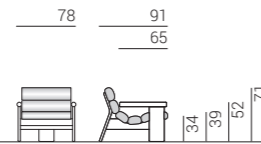

Lara_2026_ DESIGN **LUCA ERBA**

Struttura portante in legno di rovere massello.
Seduta costituita da rulli in poliuretano espanso a quote differenziate 30 kg/m³ e 40 kg/m³, rivestito in dacron.
Rivestimento fisso.
La versione standard è dotata di antiscivolanti in feltro.

Structure portante en chêne massif.
Assise composée de rouleaux en mousse de polyuréthane à densités différenciées (30 kg/m³ et 40 kg/m³), recouverts de dacron.
Revêtement fixe.
La version standard est équipée de patins antidérapants en feutre.

Frame made of solid oak.
Seat structure made of polyurethane foam rollers with different densities of 30 kg/m³ and 40 kg/m³, covered in Dacron.
Fixed upholstery.
The standard version is fitted with felt anti-slip pads.

Несущая конструкция из массива дуба.
Сиденье состоит из валиков из вспененного полиуретана различной плотности (30 кг/м³ и 40 кг/м³), обтянутых дакроном.
Несъемная обивка.
Стандартная версия оснащена противоскользящими накладками из войлока.

Tragkonstruktion aus massiver Eiche.
Sitzfläche aus Polyurethanschäumen mit unterschiedlicher Dichte (30 kg/m³ und 40 kg/m³), bezogen mit Dacron.
Festbezug.
Die Standardausführung ist mit rutschfesten Filzgleitern ausgestattet.

Poltrona
Armchair

9LAR101
L78 P91 H71

Finiture
Finishes

Struttura
Structure