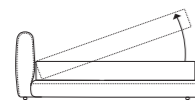

5MIL208
L220 P249 H90
Con contenitore
With storage base