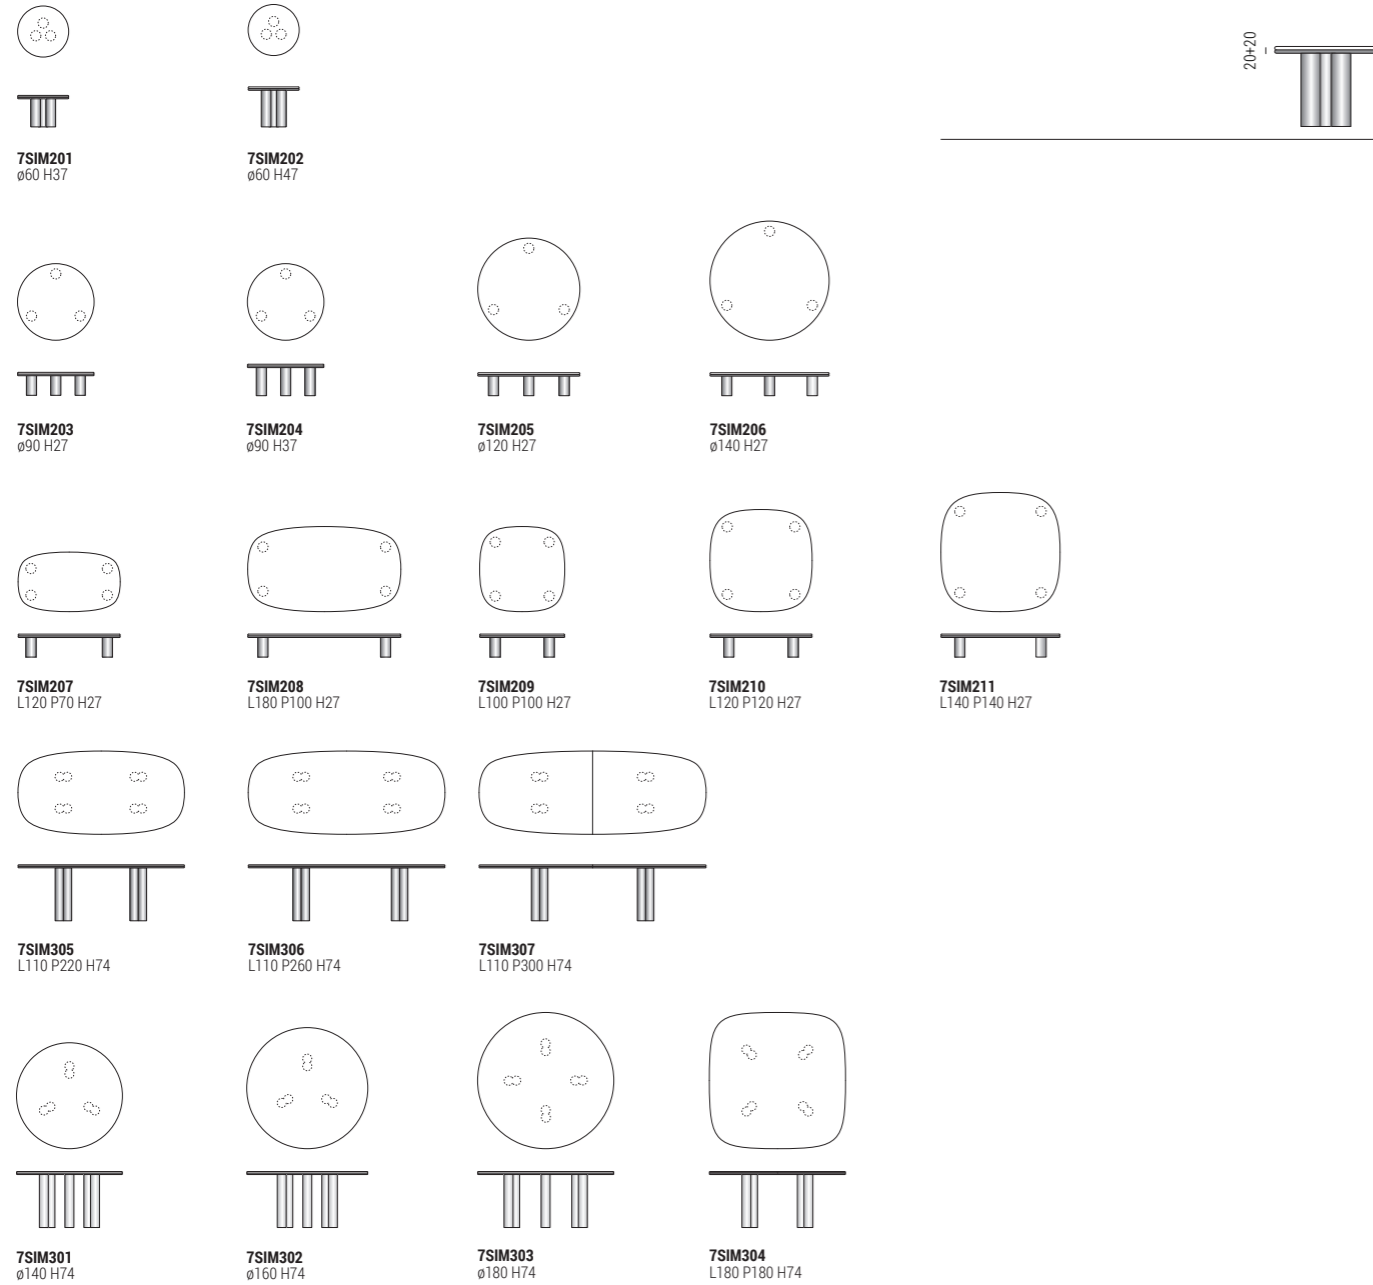

# Simmy Travertino \_ 2024 \_ DESIGN LUCA ERBA

Tavoli  
Tables