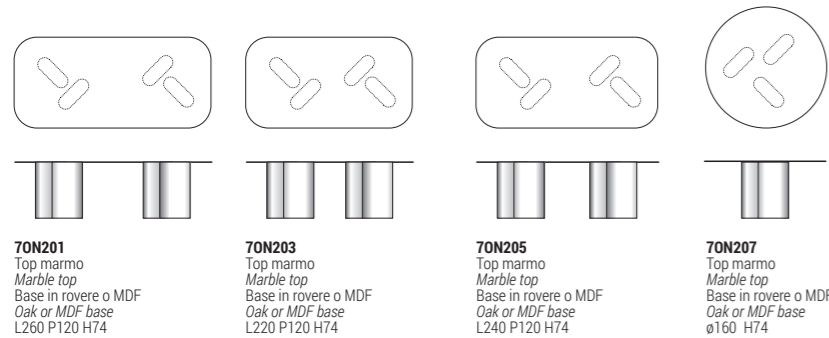

Onno _ 2022 _ DESIGN LUCA ERBA

Tavoli Dining tables

Il tavolo da pranzo Onno è disponibile con top in marmo e base in due versioni:
- base impiallacciato rovere tinto nelle finiture rovere in collezione
- base in MDF verniciato metallo o laccato lucido nelle finiture in collezione
*Onno dining table is available with marble top and base in two versions:
- oak veneer base stained in the oak finishes in collection
- base in MDF painted metal finishes or shiny lacquered in the finishes in collection*